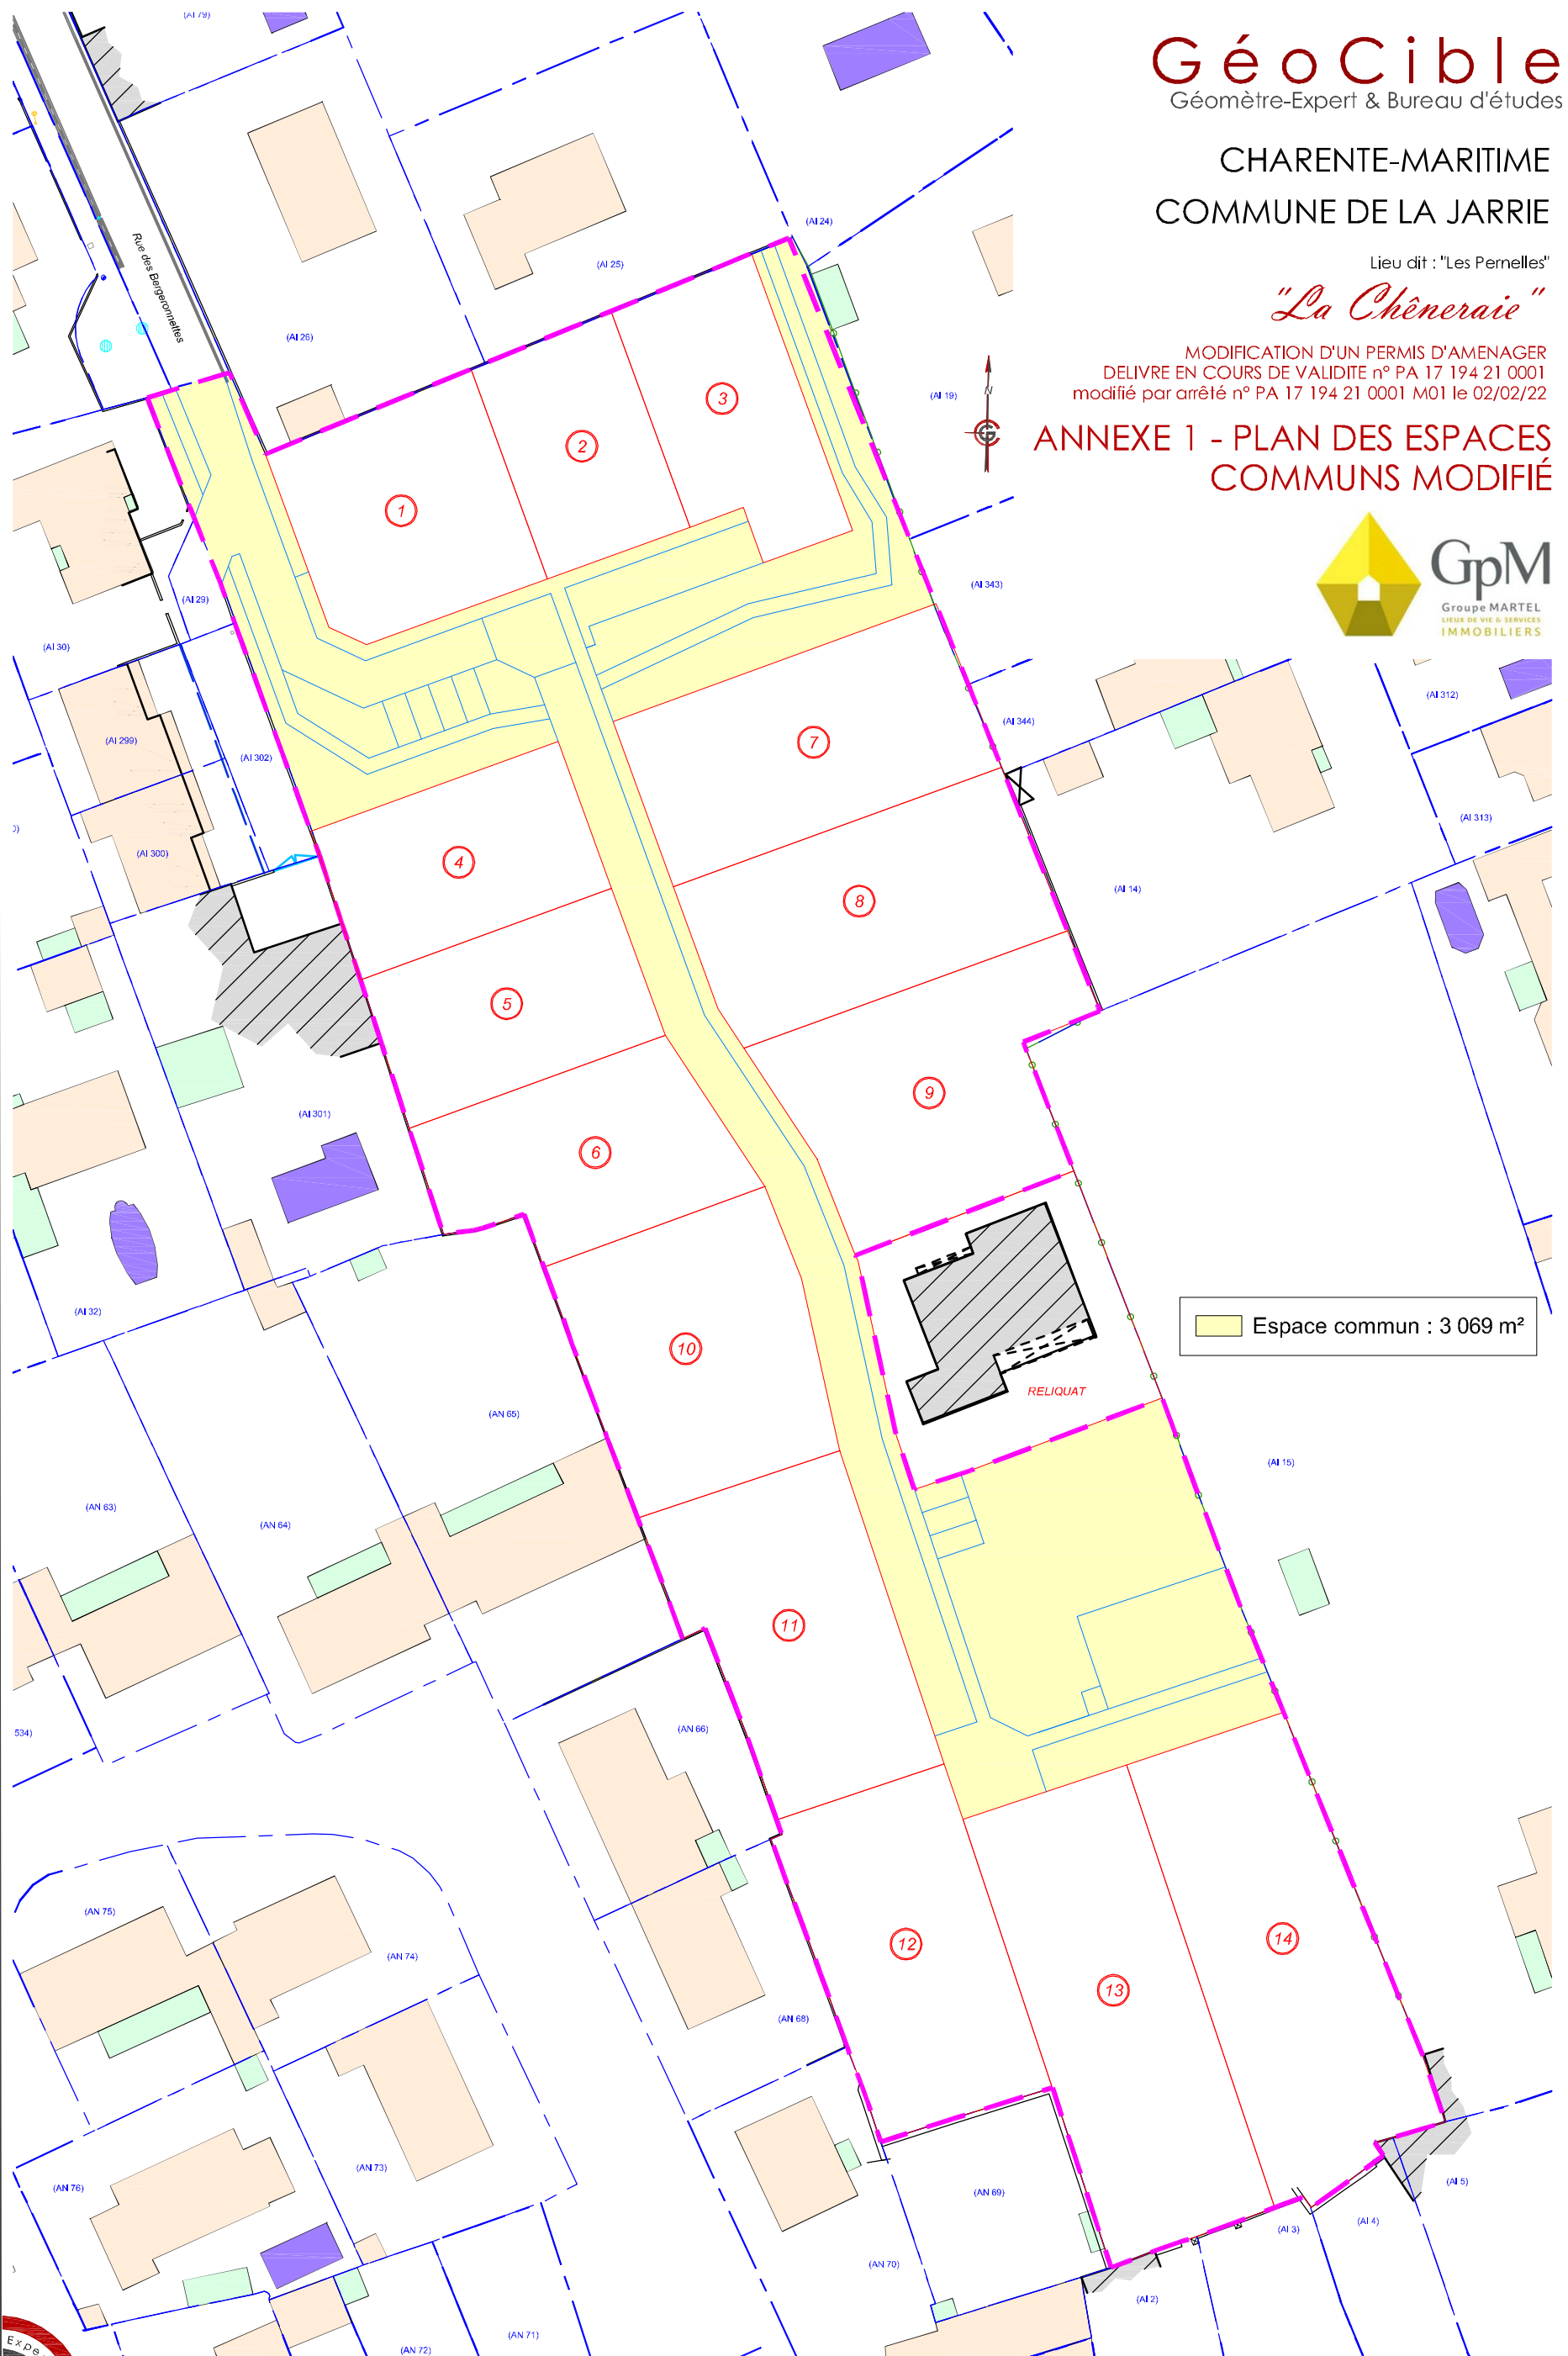

Dessinateur
RAPHAEL METAIS

Date
13/07/2022

Bureau Principal
AIGREFEUILLE D'AUNIS
10 bis, avenue des Marronniers

Bureau Secondaire
SURGERES
6 bis, rue Gambetta

SELARL GéoCible
société au capital de 9000€
inscrite à l'Ordre des Géomètres-Experts
sous le numéro 2017C200005
SIRET : 829 311 133 00013
RCS LA ROCHELLE
TVA Intracommunautaire FR 05 829 311 133
Code APE 7112A

Au centre de vos projets

CADASTRE:

Section AI n° 16-17p-27-28
Section AN n° 67

RATTACHEMENT:

X,Y : Sans objet
Z : Sans objet

AFFAIRE:

n°21003